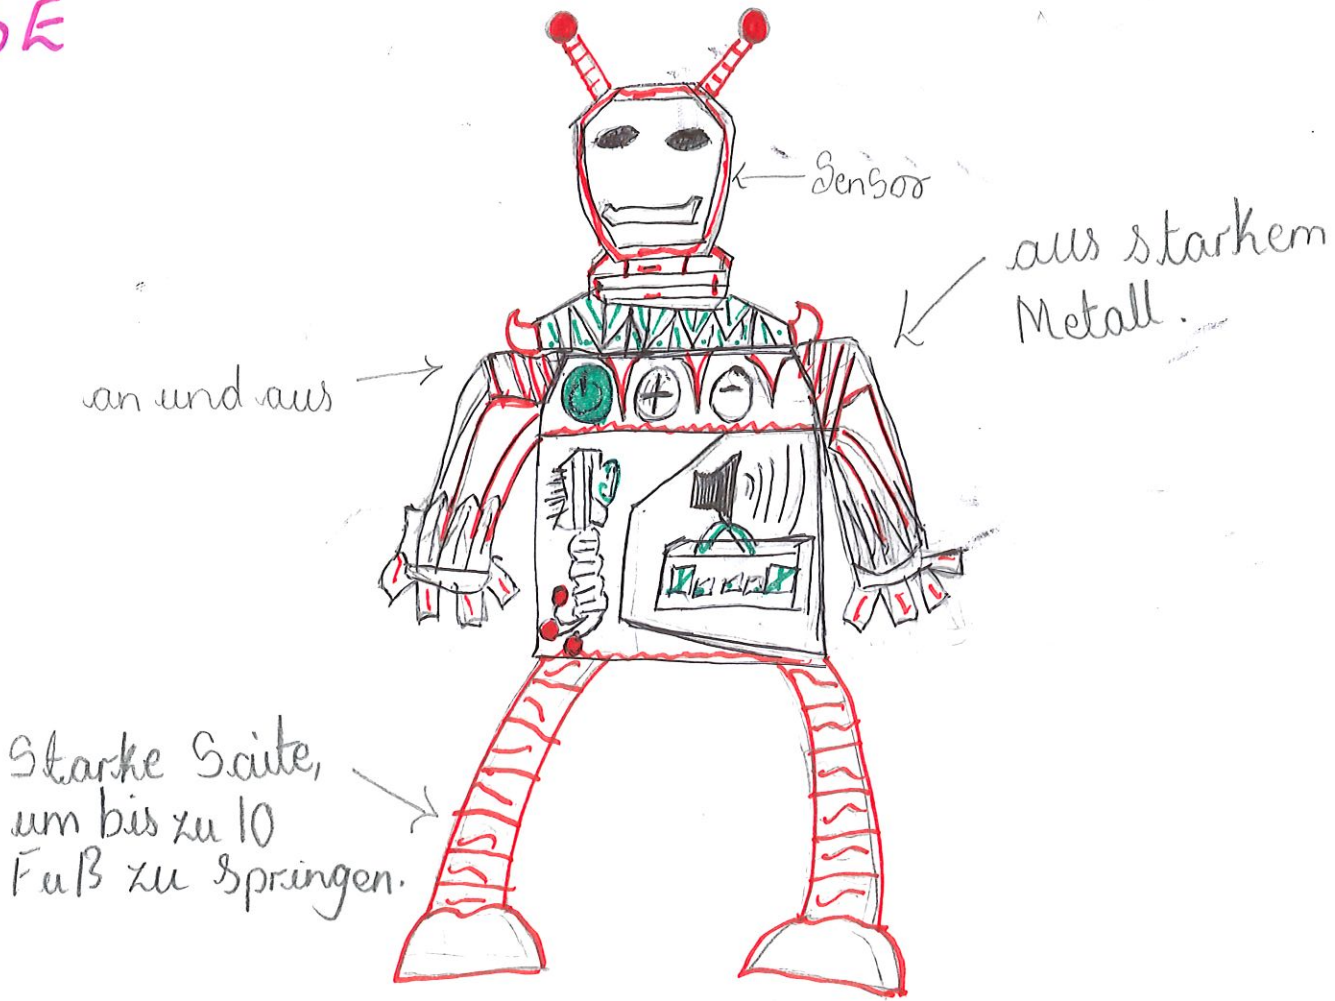

# Reise Zum Mars!

=> Kamera für unvergessliche Bilder.

=> ein Übersetzerin um mit anderen Orten zu sprechen.

=> Erste-Hilfe-Kaste für Verletzungen.

=> eine Sauerstoffmaske.

fasst bis zu 10 Personen.

=> aus Metall gemacht.

fährt 65 Meilen pro Stunde

= Eingangstür

Feuer

Raumschiff

EESHANA  
6E

# Mein Roboter!

Mein Roboter kann bis zu 72 Stunden dauern. Er kann staubsaugen und Musik wie ein Radio abspielen. Dieser Roboter kann auch jede Gefahr erkennen, die mit seinem Alarmsystem einhergeht! Dies ist ein einzigartiger Roboter. Sein eindeutiger Name ist