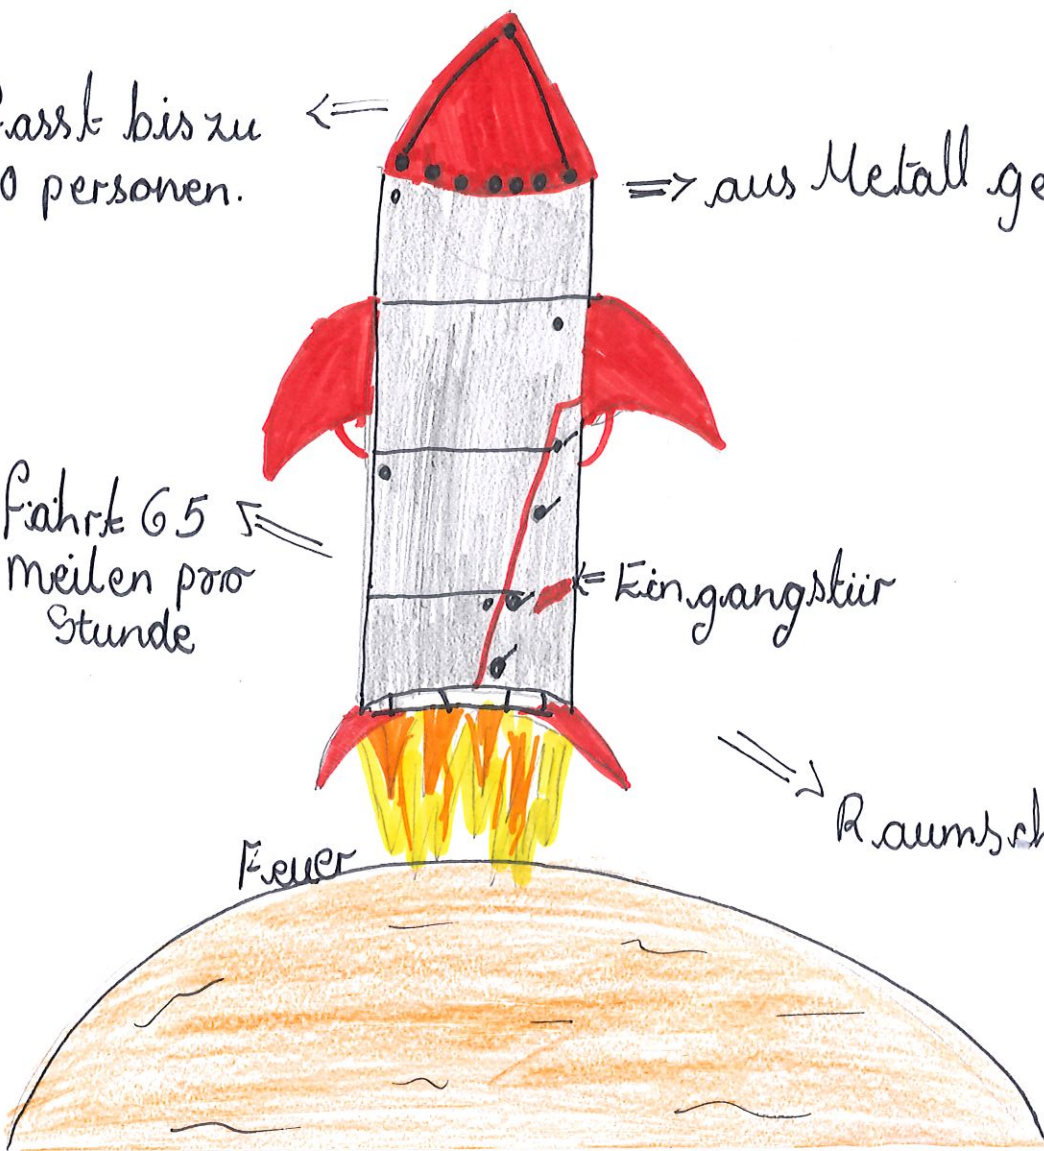

# Reise Zum Mars!

=> Kamera für unvergessliche Bilder.

=> ein Übersetzerin um mit anderen Orten zu sprechen.

=> Erste-Hilfe-Kaste für Verletzungen.

=> eine Sauerstoffmaske.

fasst bis zu 10 Personen.

=> aus Metall gemacht.

fährt 65 Meilen pro Stunde

= Eingangstür

Feuer

Raumschiff

EESHANA  
6E

# Mein Roboter!

Mein Roboter kann bis zu 72 Stunden dauern. Er kann staubsaugen und Musik wie ein Radio abspielen. Dieser Roboter kann auch jede Gefahr erkennen, die mit seinem Alarmsystem einhergeht! Dies ist ein einzigartiger Roboter. Sein eindeutiger Name ist